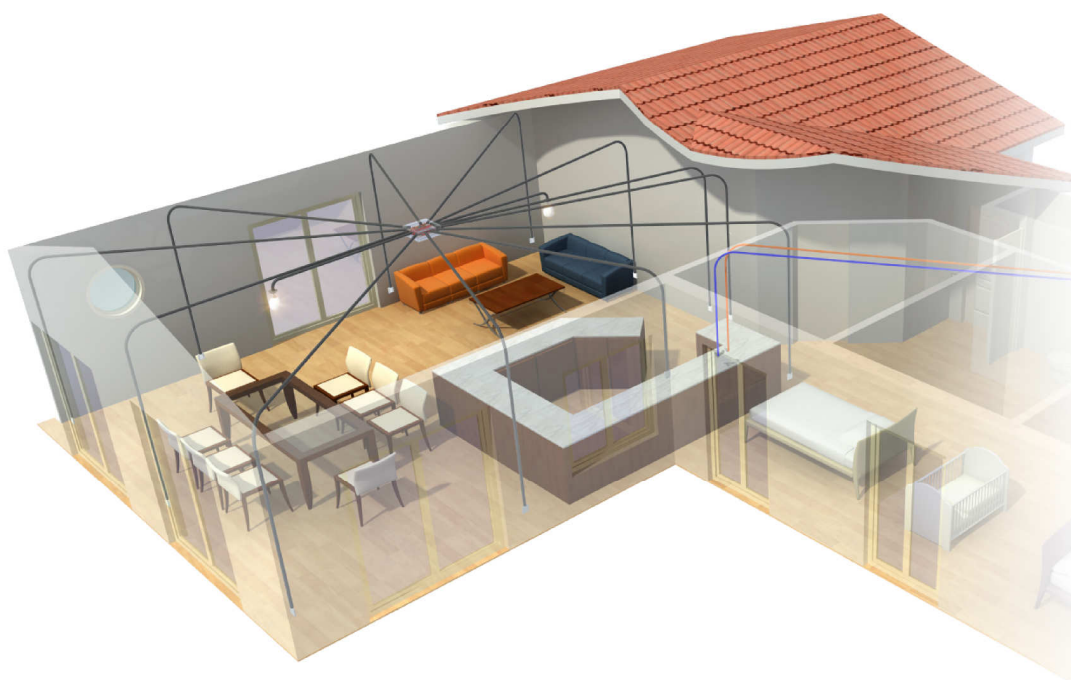

# Pieuvre Electrique

PRO'FIL conçoit à partir de vos plans de maison individuelle ou de logement, des **installations électriques préfabriquées prêtes à poser**. Nos pieuvres sont accompagnées d'un kit complet intégrant l'ensemble des composants électriques d'une maison ou d'un logement. Nos systèmes permettent un **gain de temps** de pose et une **intégration de tous les éléments** d'une installation électrique moderne parfaitement adaptée aux normes en vigueur.

Boite de dérivation câblée

Etiquette repère plastifiée

Matières premières de qualité

Conditionnement irréprochable

## Les avantages

- Fabrication française dans un atelier à la pointe de la technologie permettant un assemblage parfait et une livraison rapide
- Matières premières de haute qualité
- Plan de pose en couleur
- Repères plastifiés et légende simplifiée
- Respect des normes, composition sur mesure
- Réduction des coûts et gain de temps