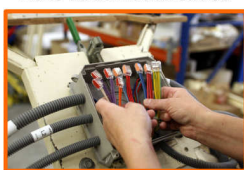

# Pieuvre Electrique

PRO'FIL conçoit à partir de vos plans de maison individuelle ou de logement, des **installations électriques préfabriquées prêtes à poser**. Nos pieuvres sont accompagnées d'un kit complet intégrant l'ensemble des composants électriques d'une maison ou d'un logement. Nos systèmes permettent un **gain de temps** de pose et une **intégration de tous les éléments** d'une installation électrique moderne parfaitement adaptée aux normes en vigueur.

Boite de dérivation câblée

Etiquette repère plastifiée

Matières premières de qualité

Conditionnement irréprochable

## Les avantages

- Fabrication française dans un atelier à la pointe de la technologie permettant un assemblage parfait et une livraison rapide
- Matières premières de haute qualité
- Plan de pose en couleur
- Repères plastifiés et légende simplifiée
- Respect des normes, composition sur mesure
- Réduction des coûts et gain de temps